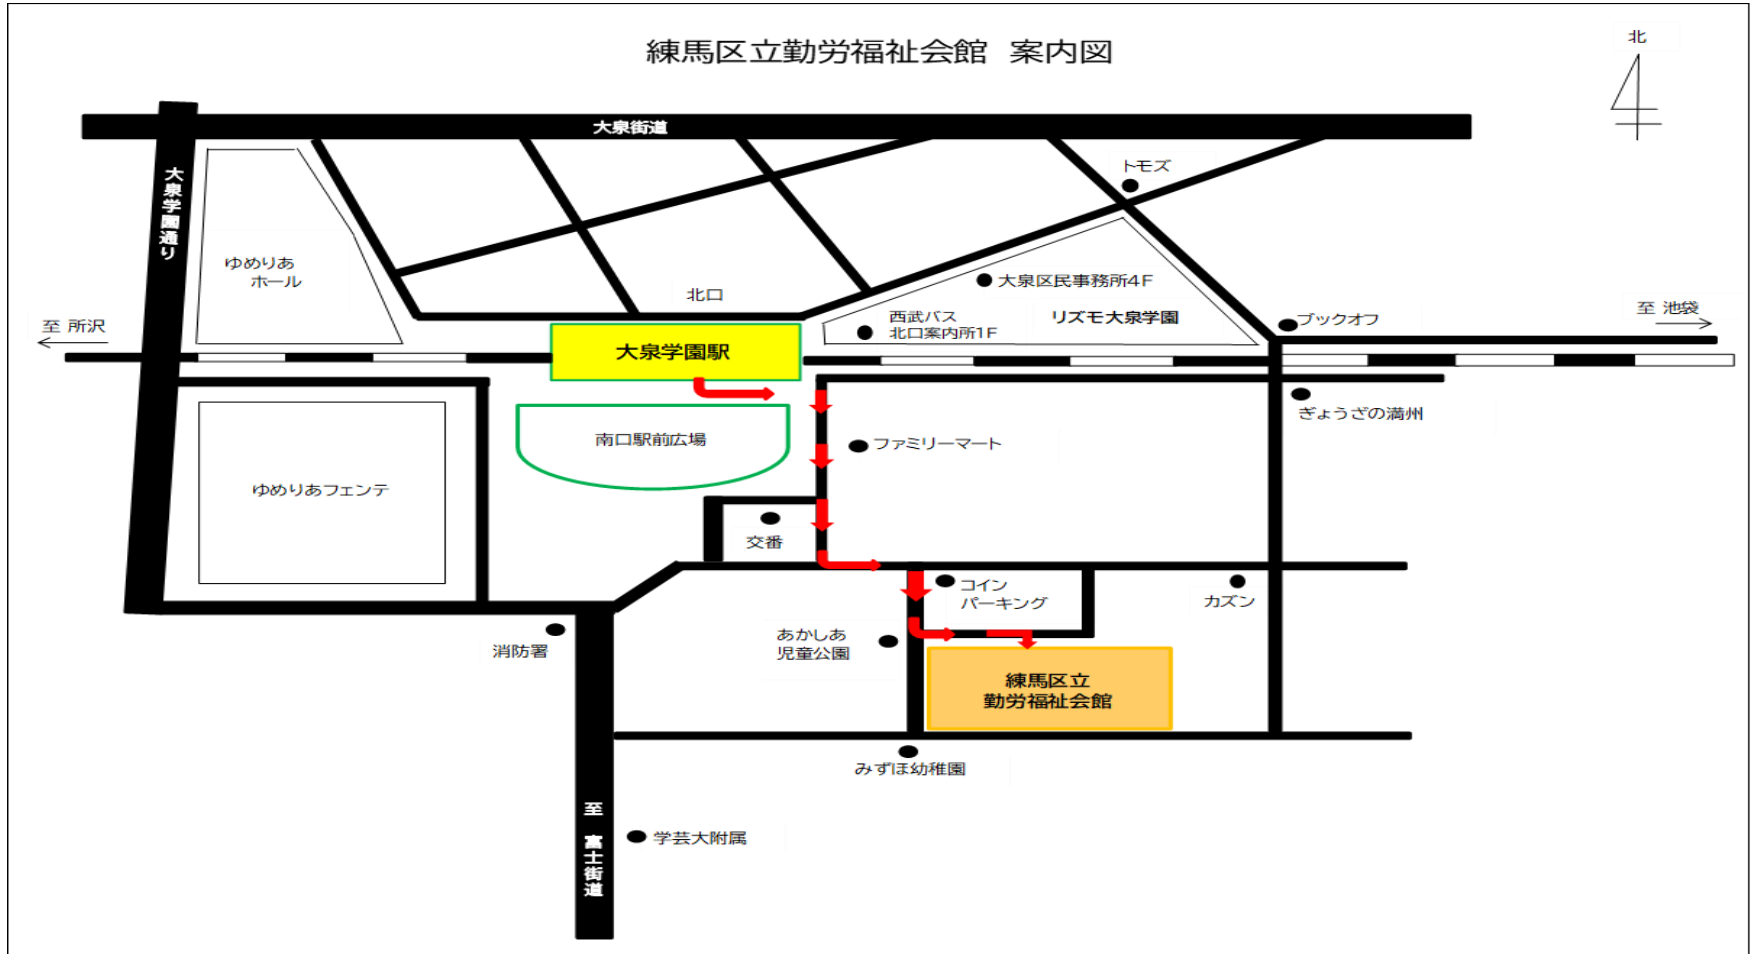

お申込み方法

1. 1 申込み用紙に必要事項を記入の上、窓口受付またはTEL（9：00～21：00）にてお申し込み下さい。
2. 2 各講座とも申込順に受け付けます。定員になり次第締め切ります。
3. 3 費用のかかる講座は当日集金します。

※ 受講申込後、都合が悪くなった場合は、早めにキャンセルの連絡をお願いします。

無断・直前キャンセルのないようにお願いします。

特に料理教室の当日キャンセルは、材料調達の関係がございますので、なさらぬようお願いいたします。

【講座内容のお問い合わせ、お申し込み】

練馬区立勤労福祉会館

〒178-0063 練馬区東大泉5-40-36

TEL 03-3923-5511

FAX 03-3923-5512

練馬区役所 経済課 庶務係

勤労福祉会館講座申込用

《申込日》 令和6年 月 日

講座名			
受講希望日	月 日	希望時間帯	
ふりがな			
名前			
住所			
電話	自宅・携帯	留守番電話か、連絡のつきやすい番号を記入をお願いします。